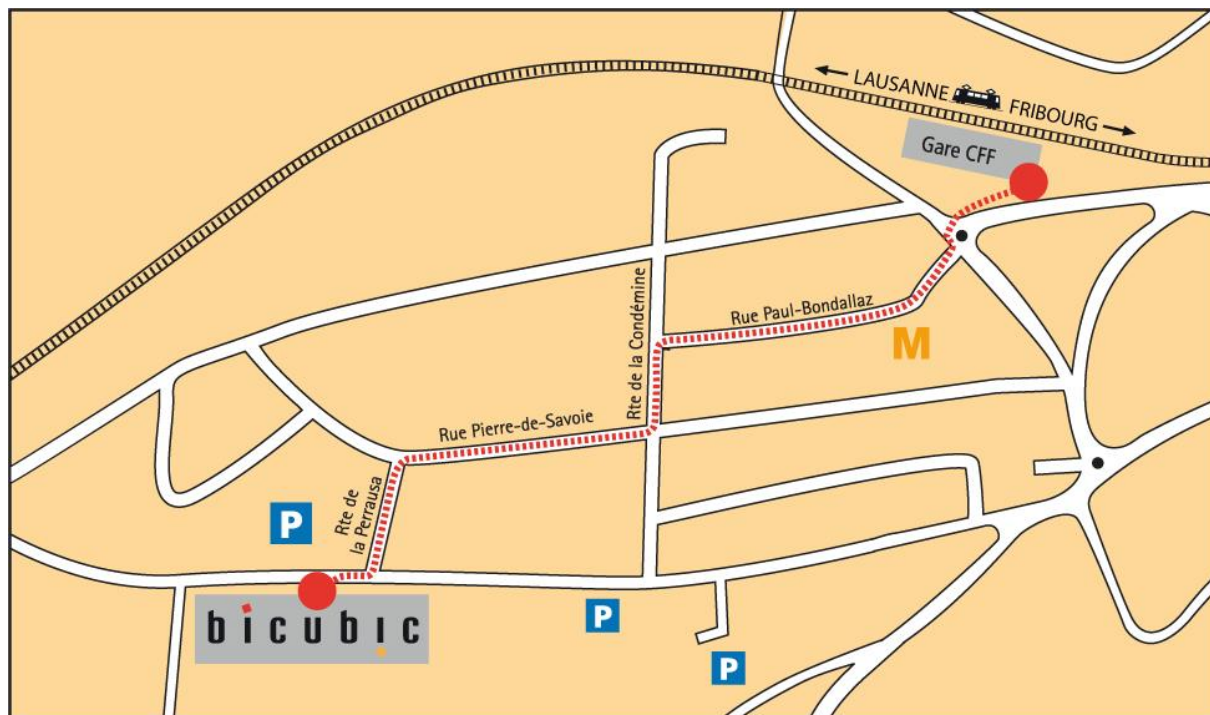

## Accès et situation

(À pied depuis la gare : 10 min)

### Parking 1

En face de Bicubic : 100 places gratuites. Accès libre.

Possibilité de faire libérer ce parking de ses utilisateurs hors-manifestation par la mise en place d'un panneau d'interdiction par la police locale. Cette démarche est gratuite. En faire la demande 10 jours avant à M. Mauron, agent de ville, [mauronc@romont.ch](mailto:mauronc@romont.ch).

Lors de très grandes manifestations, il est possible de procéder à la fermeture complète de la route d'Arruffens. Une demande doit être adressée à la Police de la circulation, chemin de la Madeleine 8, 1763 Granges-Paccot.

### **Parage du public exclu**

- sur la rampe d'accès à la salle de spectacle
- devant les commerces (Otto's et Pizzeria)
- dans le quartier En Bouley (en contre-bas de Bicubic)
- devant la cheminée de Bicubic (rampe d'accès pour la station de chauffage).